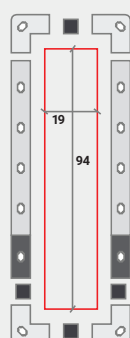

Lajes Maciças

As fôrmas têm 60x120cm e 60x60cm. A Atex entrega os módulos na obra previamente conectados em placas de 120x120cm. Os outros formatos disponíveis são 15x60cm e 5x60cm para melhor aproveitamento da área e execução das interfaces com a madeira, quando necessárias.

Vigas

As fôrmas para viga fazem uma interface perfeita com as fôrmas para laje maciça.

Pilares

A partir do formato 14x14cm, os pilares podem ser acrescidos por múltiplos de 5 em todas as direções para formar diferentes geometrias.

Dimensões dos pilares moldados com Planex

Pilar 14x14 cm

Pilar 19x19 cm

Pilar 19x24 cm

Pilar 19x29 cm

Pilar 19x34 cm

Pilar 19x39 cm

Pilar 19x69 cm

Pilar 24x74 cm

Pilar 19x94 cm

A partir do formato de pilar 14x14cm, as dimensões podem ser acrescidas por múltiplos de 5cm para formar diferentes geometrias.