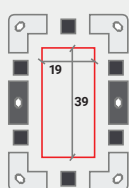

Lajes Maciças

As fôrmas têm 60x120cm e 60x60cm. A Atex entrega os módulos na obra previamente conectados em placas de 120x120cm. Os outros formatos disponíveis são 15x60cm e 5x60cm para melhor aproveitamento da área e execução das interfaces com a madeira, quando necessárias.

Vigas

As fôrmas para viga fazem uma interface perfeita com as fôrmas para laje maciça.

Pilares

A partir do formato 14x14cm, os pilares podem ser acrescidos por múltiplos de 5 em todas as direções para formar diferentes geometrias.

Dimensões dos pilares moldados com Planex

Pilar 14x14 cm

Pilar 19x19 cm

Pilar 19x24 cm

Pilar 19x29 cm

Pilar 19x34 cm

Pilar 19x39 cm

Pilar 19x69 cm

Pilar 24x74 cm

Pilar 19x94 cm

A partir do formato de pilar 14x14cm, as dimensões podem ser acrescidas por múltiplos de 5cm para formar diferentes geometrias.