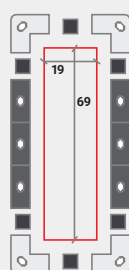

Lajes Maciças

As fôrmas têm 60x120cm e 60x60cm. A Atex entrega os módulos na obra previamente conectados em placas de 120x120cm. Os outros formatos disponíveis são 15x60cm e 5x60cm para melhor aproveitamento da área e execução das interfaces com a madeira, quando necessárias.

Vigas

As fôrmas para viga fazem uma interface perfeita com as fôrmas para laje maciça.

Pilares

A partir do formato 14x14cm, os pilares podem ser acrescidos por múltiplos de 5 em todas as direções para formar diferentes geometrias.

Dimensões dos pilares moldados com Planex

Pilar 14x14 cm

Pilar 19x19 cm

Pilar 19x24 cm

Pilar 19x29 cm

Pilar 19x34 cm

Pilar 19x39 cm

Pilar 19x69 cm

Pilar 24x74 cm

Pilar 19x94 cm

A partir do formato de pilar 14x14cm, as dimensões podem ser acrescidas por múltiplos de 5cm para formar diferentes geometrias.