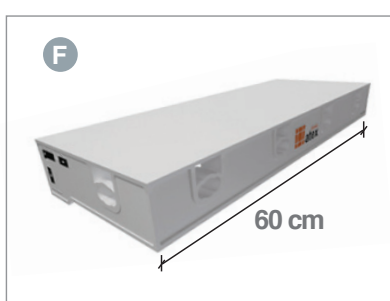

Lajes Maciças

As fôrmas têm 60x120cm e 60x60cm. A Atex entrega os módulos na obra previamente conectados em placas de 120x120cm. Os outros formatos disponíveis são 15x60cm e 5x60cm para melhor aproveitamento da área e execução das interfaces com a madeira, quando necessárias.

Vigas

As fôrmas para viga fazem uma interface perfeita com as fôrmas para laje maciça.

Pilares

A partir do formato 14x14cm, os pilares podem ser acrescidos por múltiplos de 5 em todas as direções para formar diferentes geometrias.

Dimensões dos pilares moldados com Planex

Pilar 14x14 cm

Pilar 19x19 cm

Pilar 19x24 cm

Pilar 19x29 cm

Pilar 19x34 cm

Pilar 19x39 cm

Pilar 19x69 cm

Pilar 24x74 cm

Pilar 19x94 cm

A partir do formato de pilar 14x14cm, as dimensões podem ser acrescidas por múltiplos de 5cm para formar diferentes geometrias.