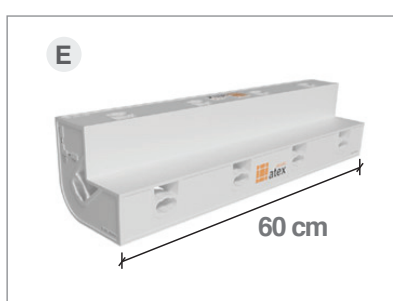

Lajes Maciças

As fôrmas têm 60x120cm e 60x60cm. A Atex entrega os módulos na obra previamente conectados em placas de 120x120cm. Os outros formatos disponíveis são 15x60cm e 5x60cm para melhor aproveitamento da área e execução das interfaces com a madeira, quando necessárias.

Vigas

As fôrmas para viga fazem uma interface perfeita com as fôrmas para laje maciça.

Pilares

A partir do formato 14x14cm, os pilares podem ser acrescidos por múltiplos de 5 em todas as direções para formar diferentes geometrias.

Dimensões dos pilares moldados com Planex

Pilar 14x14 cm

Pilar 19x19 cm

Pilar 19x24 cm

Pilar 19x29 cm

Pilar 19x34 cm

Pilar 19x39 cm

Pilar 19x69 cm

Pilar 24x74 cm

Pilar 19x94 cm

A partir do formato de pilar 14x14cm, as dimensões podem ser acrescidas por múltiplos de 5cm para formar diferentes geometrias.