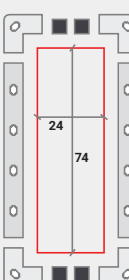

Lajes Maciças

As fôrmas têm 60x120cm e 60x60cm. A Atex entrega os módulos na obra previamente conectados em placas de 120x120cm. Os outros formatos disponíveis são 15x60cm e 5x60cm para melhor aproveitamento da área e execução das interfaces com a madeira, quando necessárias.

Vigas

As fôrmas para viga fazem uma interface perfeita com as fôrmas para laje maciça.

Pilares

A partir do formato 14x14cm, os pilares podem ser acrescidos por múltiplos de 5 em todas as direções para formar diferentes geometrias.

Dimensões dos pilares moldados com Planex

Pilar 14x14 cm

Pilar 19x19 cm

Pilar 19x24 cm

Pilar 19x29 cm

Pilar 19x34 cm

Pilar 19x39 cm

Pilar 19x69 cm

Pilar 24x74 cm

Pilar 19x94 cm

A partir do formato de pilar 14x14cm, as dimensões podem ser acrescidas por múltiplos de 5cm para formar diferentes geometrias.