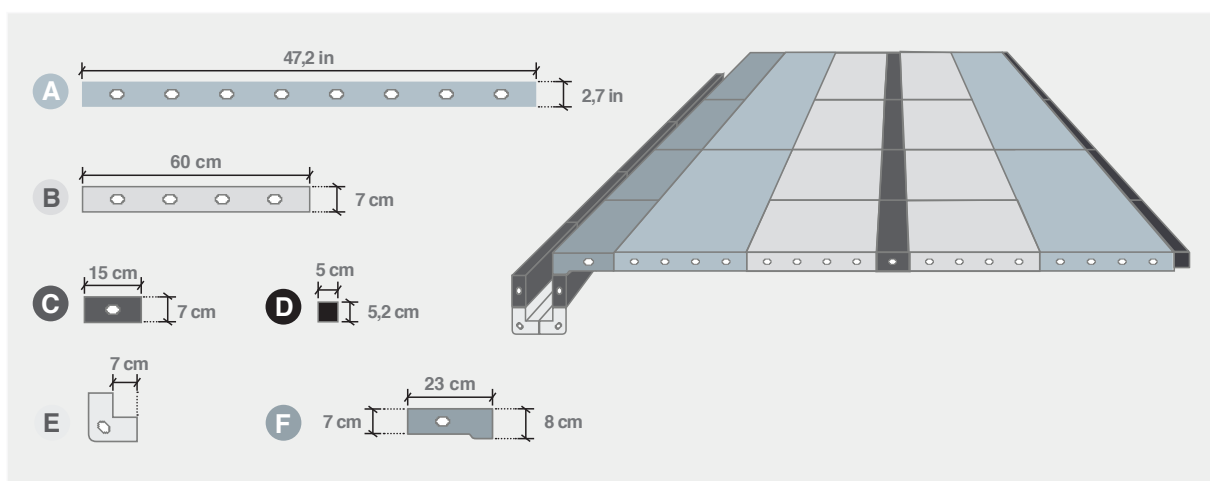

Lajes Maciças

As fôrmas têm 60x120cm e 60x60cm. A Atex entrega os módulos na obra previamente conectados em placas de 120x120cm. Os outros formatos disponíveis são 15x60cm e 5x60cm para melhor aproveitamento da área e execução das interfaces com a madeira, quando necessárias.

Vigas

As fôrmas para viga fazem uma interface perfeita com as fôrmas para laje maciça.

Pilares

A partir do formato 14x14cm, os pilares podem ser acrescidos por múltiplos de 5 em todas as direções para formar diferentes geometrias.

Dimensões dos pilares moldados com Planex

Pilar 14x14 cm

Pilar 19x19 cm

Pilar 19x24 cm

Pilar 19x29 cm

Pilar 19x34 cm

Pilar 19x39 cm

Pilar 19x69 cm

Pilar 24x74 cm

Pilar 19x94 cm

A partir do formato de pilar 14x14cm, as dimensões podem ser acrescidas por múltiplos de 5cm para formar diferentes geometrias.