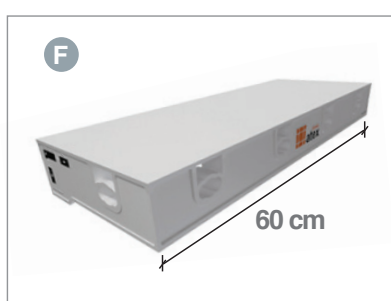

Lajes Maciças

As fôrmas têm 60x120cm e 60x60cm. A Atex entrega os módulos na obra previamente conectados em placas de 120x120cm. Os outros formatos disponíveis são 15x60cm e 5x60cm para melhor aproveitamento da área e execução das interfaces com a madeira, quando necessárias.

Vigas

As fôrmas para viga fazem uma interface perfeita com as fôrmas para laje maciça.

Pilares

A partir do formato 14x14cm, os pilares podem ser acrescidos por múltiplos de 5 em todas as direções para formar diferentes geometrias.

Dimensões dos pilares moldados com Planex

A partir do formato de pilar 14x14cm, as dimensões podem ser acrescidas por múltiplos de 5cm para formar diferentes geometrias.