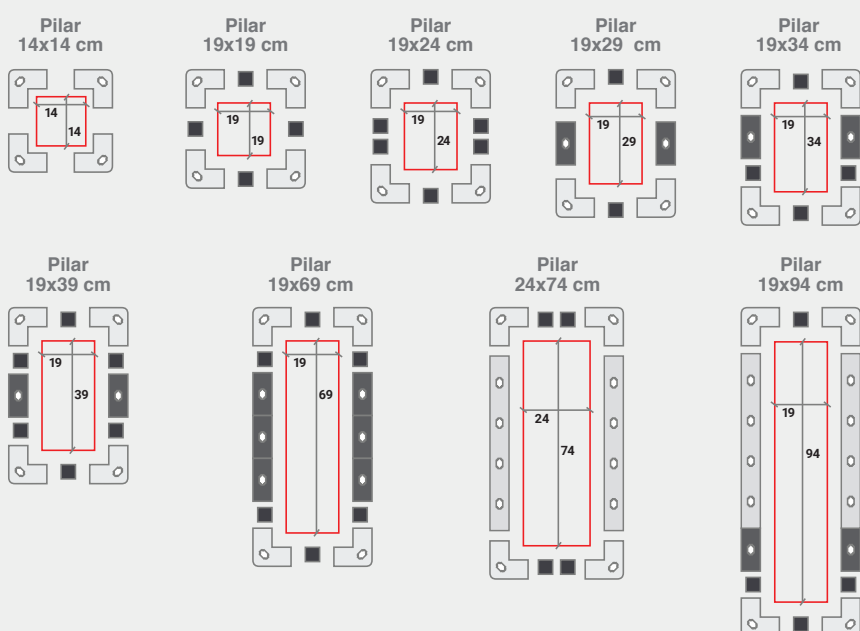

Lajes Maciças

As fôrmas têm 60x120cm e 60x60cm. A Atex entrega os módulos na obra previamente conectados em placas de 120x120cm. Os outros formatos disponíveis são 15x60cm e 5x60cm para melhor aproveitamento da área e execução das interfaces com a madeira, quando necessárias.

Vigas

As fôrmas para viga fazem uma interface perfeita com as fôrmas para laje maciça.

Pilares

A partir do formato 14x14cm, os pilares podem ser acrescidos por múltiplos de 5 em todas as direções para formar diferentes geometrias.

Dimensões dos pilares moldados com Planex

A partir do formato de pilar 14x14cm, as dimensões podem ser acrescidas por múltiplos de 5cm para formar diferentes geometrias.