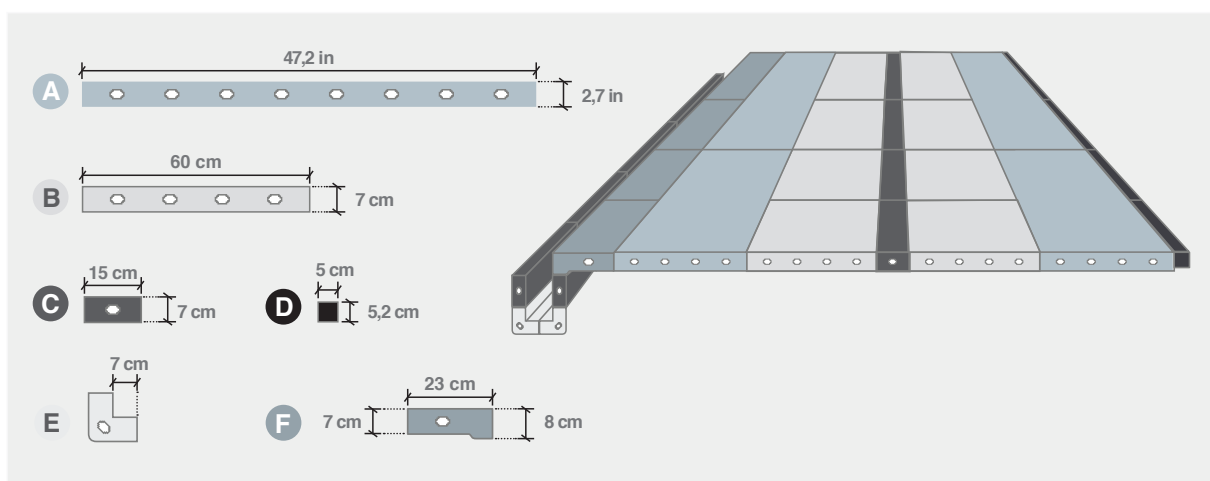

Lajes Maciças

As fôrmas têm 60x120cm e 60x60cm. A Atex entrega os módulos na obra previamente conectados em placas de 120x120cm. Os outros formatos disponíveis são 15x60cm e 5x60cm para melhor aproveitamento da área e execução das interfaces com a madeira, quando necessárias.

Vigas

As fôrmas para viga fazem uma interface perfeita com as fôrmas para laje maciça.

Pilares

A partir do formato 14x14cm, os pilares podem ser acrescidos por múltiplos de 5 em todas as direções para formar diferentes geometrias.

Dimensões dos pilares moldados com Planex

A partir do formato de pilar 14x14cm, as dimensões podem ser acrescidas por múltiplos de 5cm para formar diferentes geometrias.