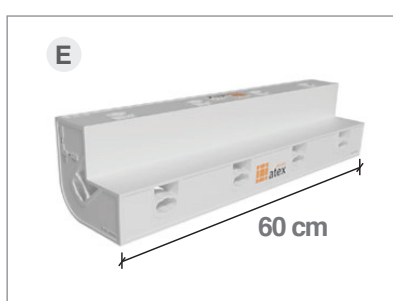

Lajes Maciças

As fôrmas têm 60x120cm e 60x60cm. A Atex entrega os módulos na obra previamente conectados em placas de 120x120cm. Os outros formatos disponíveis são 15x60cm e 5x60cm para melhor aproveitamento da área e execução das interfaces com a madeira, quando necessárias.

Vigas

As fôrmas para viga fazem uma interface perfeita com as fôrmas para laje maciça.

Pilares

A partir do formato 14x14cm, os pilares podem ser acrescidos por múltiplos de 5 em todas as direções para formar diferentes geometrias.

Dimensões dos pilares moldados com Planex

A partir do formato de pilar 14x14cm, as dimensões podem ser acrescidas por múltiplos de 5cm para formar diferentes geometrias.